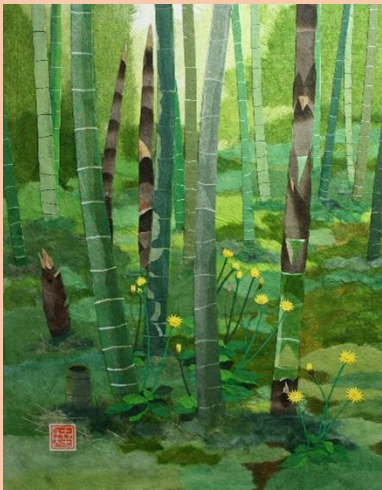

この夏、イベントホールがギャラリーに!

ご自由に見学ください。

①「2020 多摩天文グループ天体写真展 -美しい星々との出会い-」  
8月7日(金)~10日(月祝)、10時~17時(初日は13時から)

美しい尾を伸ばしたネオウィズ彗星  
西表島にて

今年6月21日の部分日食  
波照間島にて

市内で長く天文活動を続けている、多摩天文グループの会員による天体写真展です。最近話題となったネオウィズ彗星や今年6月21日の部分日食、2017年アメリカ皆既日食などさまざまな天文現象や数々の美しい星々の姿をご覧ください。

②青木幸夫氏「最初で最後の?個展 ~趣味の切り絵展~」  
8月12日(水)~8月16日(日)、10時~18時(最終日は17時まで)

竹林 XI (長沢 盛源寺境内)

ヒマワリ R1 - 大

ふるさと館のミニ企画展で、長年にわたって切り絵をご披露いただいていた青木幸夫氏の個展です。仏像・風景・花や樹木など、これまでの作品の集大成ともいえるべき100点余りの素晴らしい作品が一挙に展示されます。

※マスク着用の上、ご来館ください。発熱(37.5度以上)など体調に不安のある場合は、ご来館をお控えください。