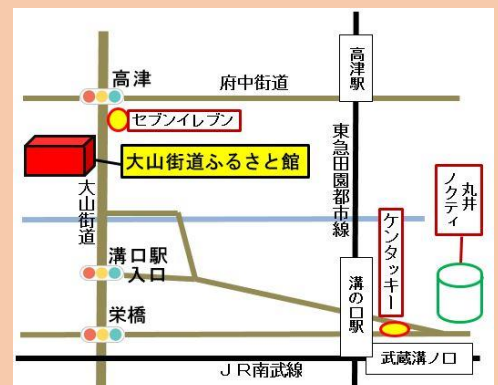

JR 南武線武蔵溝ノ口駅より徒歩7分

東急田園都市線高津駅より徒歩5分